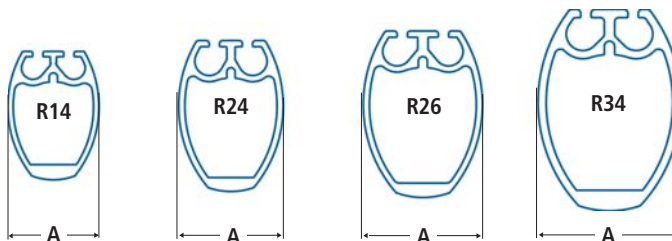

Lg. Barco Ø Estay máx.	Ref. Perfil	Ref. Tambor	Lg. Estay	Referencia
6,5 a 8 m Ø 5mm	R 14	RX 70	8,40 m	0143114079
7,5 a 8,5 m Ø 6mm	R 14	RX 100	10,40 m	0143114109
8 a 9,5 m Ø 6mm - 7	R 14	RX 130	12,40 m	0143114139
9 a 11,5 m Ø 8mm	R 24	RX 165	12,50 m	0143124169
10 a 12,5 m Ø 8mm	R 24	RX 200	14,50 m	0143124209
11,5 a 15 m Ø 10mm	R 26	RX 260	16,50 m	0143126269
13 a 18 m Ø 12,7mm	R 34	RX 300	18,50 m	0143134309

Perfil Regata: montaje obligatorio con terminal ojillo desmontable, manual o tensor

Tambor desmontable

- 1** Aflojar los tornillos y quitar el guía cabo
- 2** Quitar los medios discos
- 3** Colocar las medias arandelas de protección

Perfil R

	R 14	R 24	R 26	R 34
Referencia Perfil Lg. 2m	0143114000	0143124000	0143126000	0143134000
A	22	25	29	34,5
Ø relinga acabada	4,5 mm	5 mm	5 mm	5 mm
Peso por metro	451 gr.	555 gr.	641 gr.	991 gr.

Tipos de montaje

Según el terminal inferior del estay de su barco, la fijación del tambor es diferente; 4 tipos de montaje posibles.

Tipos de montaje	estándar	kit tensor corto	alojamiento + kit tensor	kit tensor largo
Terminal inf. Estay	ojillo + placas	ojillo + horquilla	tensor + horquilla	tensor + horquilla