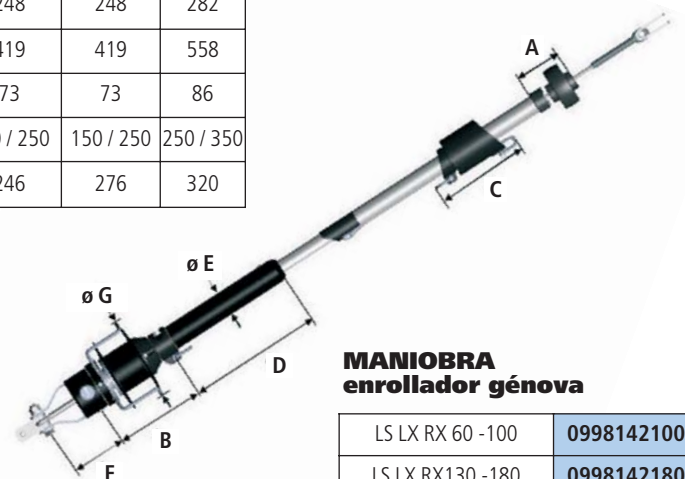

Tipos de montaje

Según el terminal inferior del estay de su barco, la fijación del tambor es diferente; 4 tipos de montaje posibles.

Tipos de montaje	estándar	kit tensor corto	alojamiento + kit tensor	kit tensor largo
Terminal inf. Estay	ojillo + placas	ojillo + horquilla	tensor + horquilla	tensor + horquilla

Medidas

Medidas mm	LS LX 60	LS LX 70 RX 70	LS LX 100 RX 100	LS LX 130 RX 130	LS LX 165 RX 165	LS LX 180 RX 200	LS LX 200 RX 260	LS LX 290 RX 300	LS LX 330
A	78	78	78	78	78	78	78	78	78
B	161	161	172	172	184	184	213	213	230
C	171	171	176	176	203	203	248	248	282
D	250	250	275	275	307	307	419	419	558
Ø E	45	45	52	52	61	61	73	73	86
F	100 / 200	100 / 200	100 / 200	100 / 200	150 / 250	150 / 250	150 / 250	150 / 250	250 / 350
Ø G	146	157	171	191	210	225	246	276	320