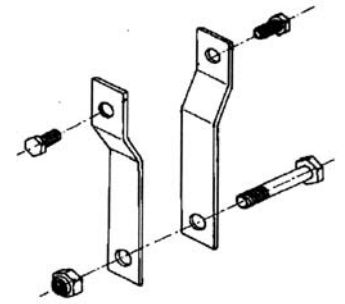

Lg. Barco Ø Estay máx.	Ref. Perfil	Ref. Tambor	Lg. Estay	Referencia
6,5 a 8 m Ø 5mm	R 14	RX 70	8,40 m	0143114079
7,5 a 8,5 m Ø 6mm	R 14	RX 100	10,40 m	0143114109
8 a 9,5 m Ø 6mm - 7	R 14	RX 130	12,40 m	0143114139
9 a 11,5 m Ø 8mm	R 24	RX 165	12,50 m	0143124169
10 a 12,5 m Ø 8mm	R 24	RX 200	14,50 m	0143124209
11,5 a 15 m Ø 10mm	R 26	RX 260	16,50 m	0143126269
13 a 18 m Ø 12,7mm	R 34	RX 300	18,50 m	0143134309

Perfil Regata: montaje obligatorio con terminal ojillo desmontable, manual o tensor

Tambor desmontable

- 1** Aflojar los tornillos y quitar el guía cabo
- 2** Quitar los medios discos
- 3** Colocar las medias arandelas de protección

Perfil R

	R 14	R 24	R 26	R 34
Referencia Perfil Lg. 2m	0143114000	0143124000	0143126000	0143134000
A	22	25	29	34,5
Ø relinga acabada	4,5 mm	5 mm	5 mm	5 mm
Peso por metro	451 gr.	555 gr.	641 gr.	991 gr.

Tipos de montaje

Según el terminal inferior del estay de su barco, la fijación del tambor es diferente; 4 tipos de montaje posibles.

Tipos de montaje	estándar	kit tensor corto	alojamiento + kit tensor	kit tensor largo
Terminal inf. Estay	ojillo + placas	ojillo + horquilla	tensor + horquilla	tensor + horquilla